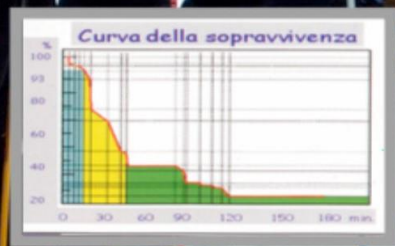

SICURI con la NEVE

15 gennaio 2017

Giornata nazionale di prevenzione degli incidenti da valanga; informazioni sui siti:

**www.sicurinmontagna.it - www.cnsas.it
www.cai.it - www.cai-svi.it - www.falc.net**

Picinisco (FR) Località Prati di Mezzo – ore 8.30

Attività

Escursione guidata con ciaspole o sci da alpinismo

Durante l'escursione saranno affrontati argomenti di sicurezza in ambiente innevato con specifica attenzione alla prevenzione